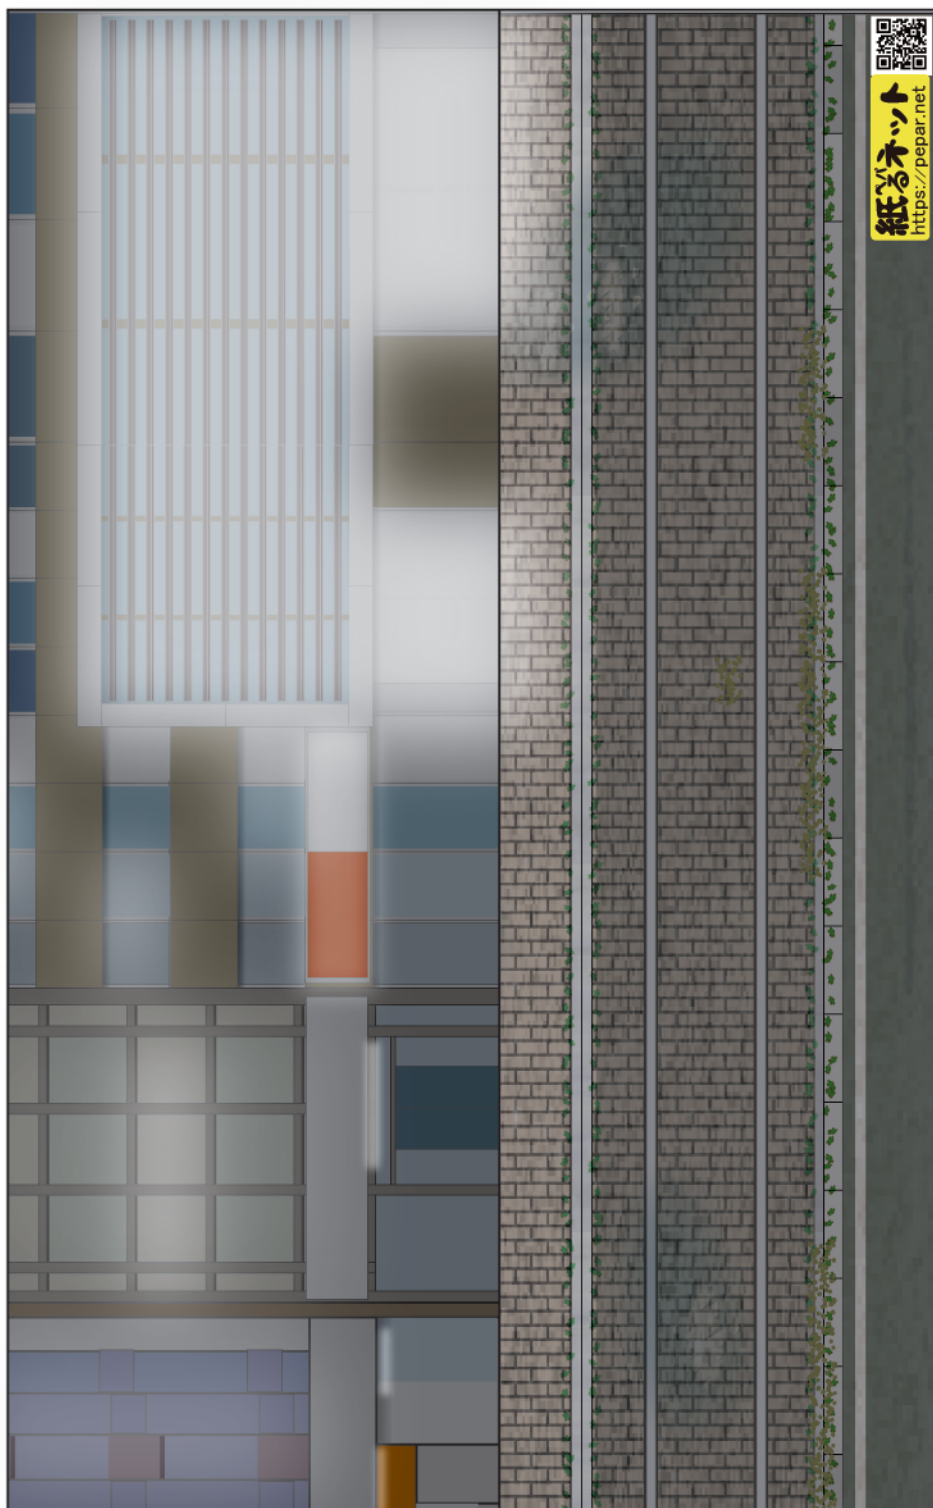

# 雨の路面電車軌道 ディスプレイ用背景

198mm×58mm×68mm 用

※大きい場合は適宜切り取って使用してください