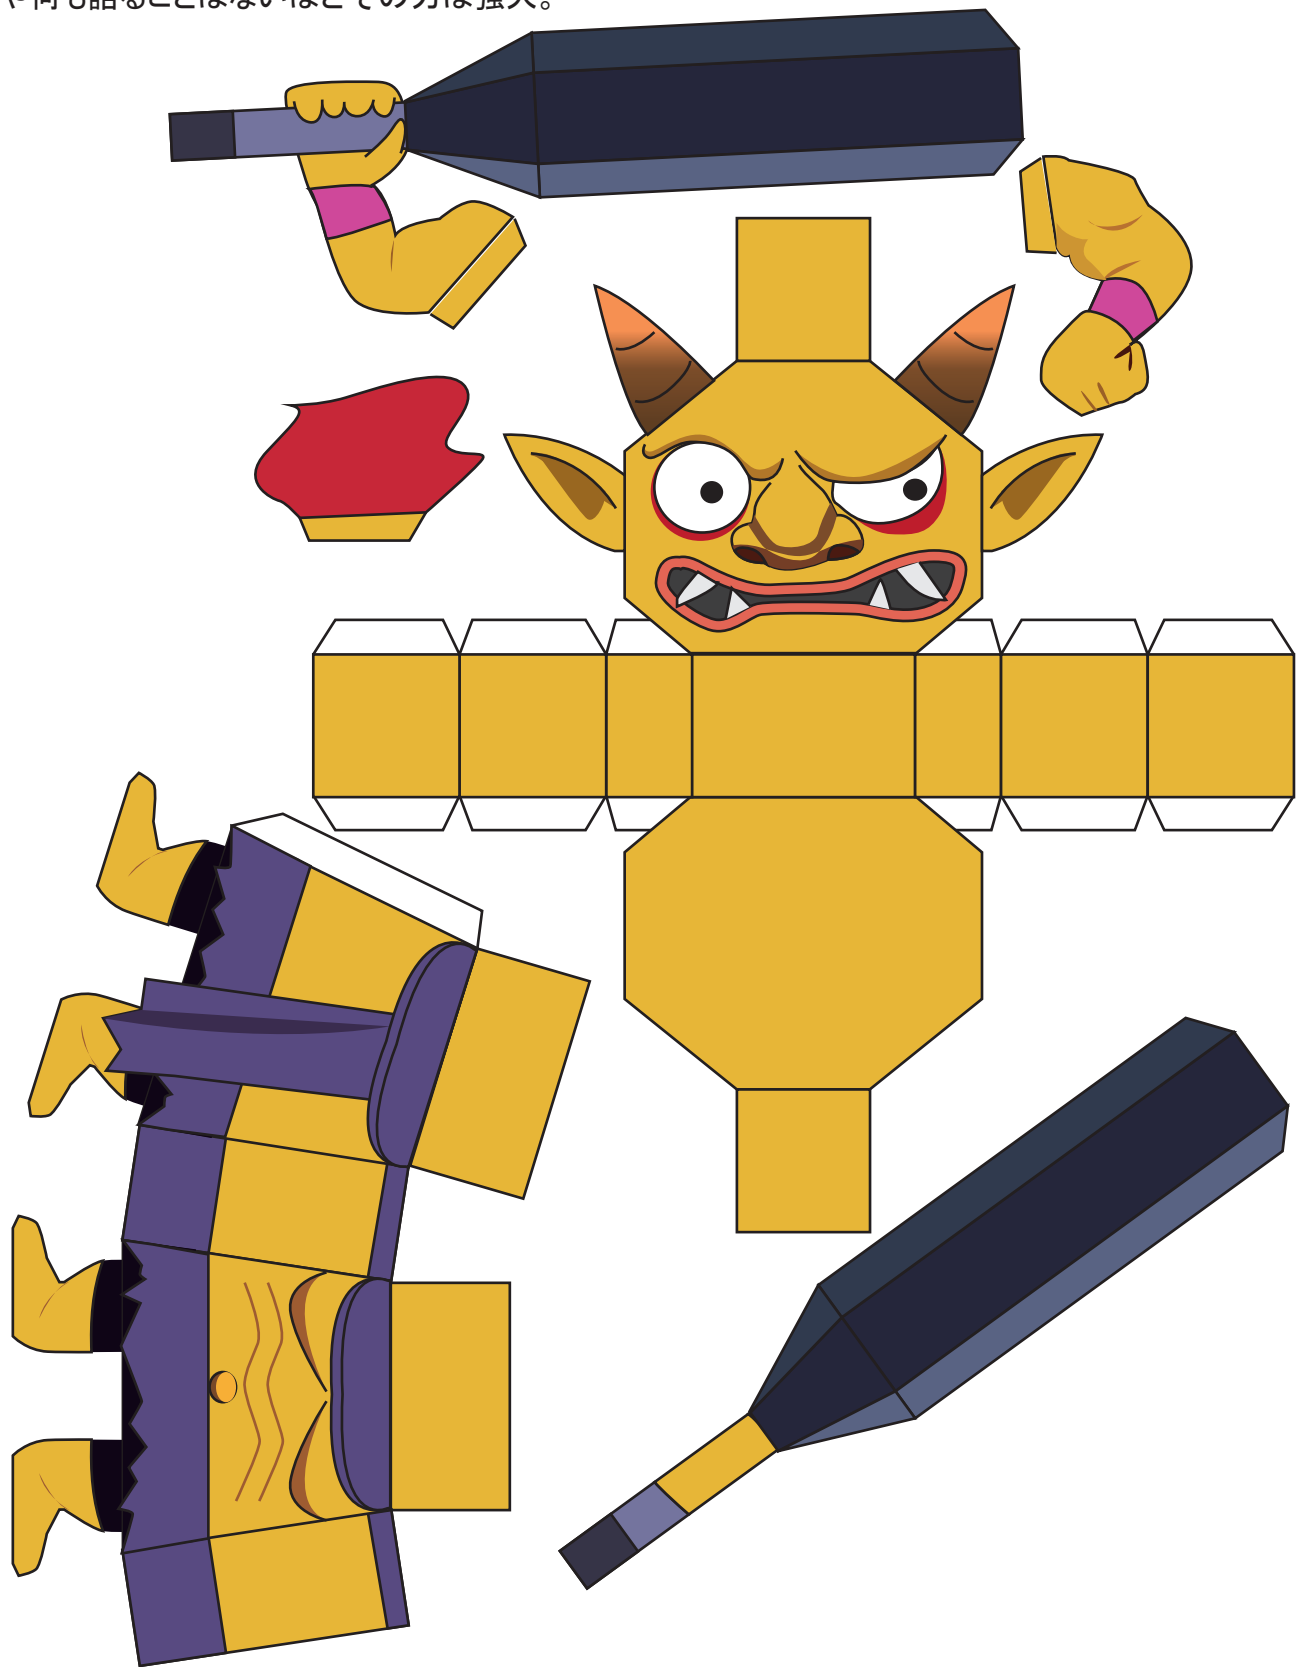

妖怪ウォッチ 山吹鬼

鬼時間から生まれた最強の鬼。

もはや何も語ることはないほどその力は強大。

このペーパークラフト展開図はペーパーネットが趣味で作っているものであり、作中の事業者、団体などとは一切関係がありません。展開図や組立品を無断で販売、転載することは著作権の侵害行為となります。

紙るネット
<https://pepar.net>