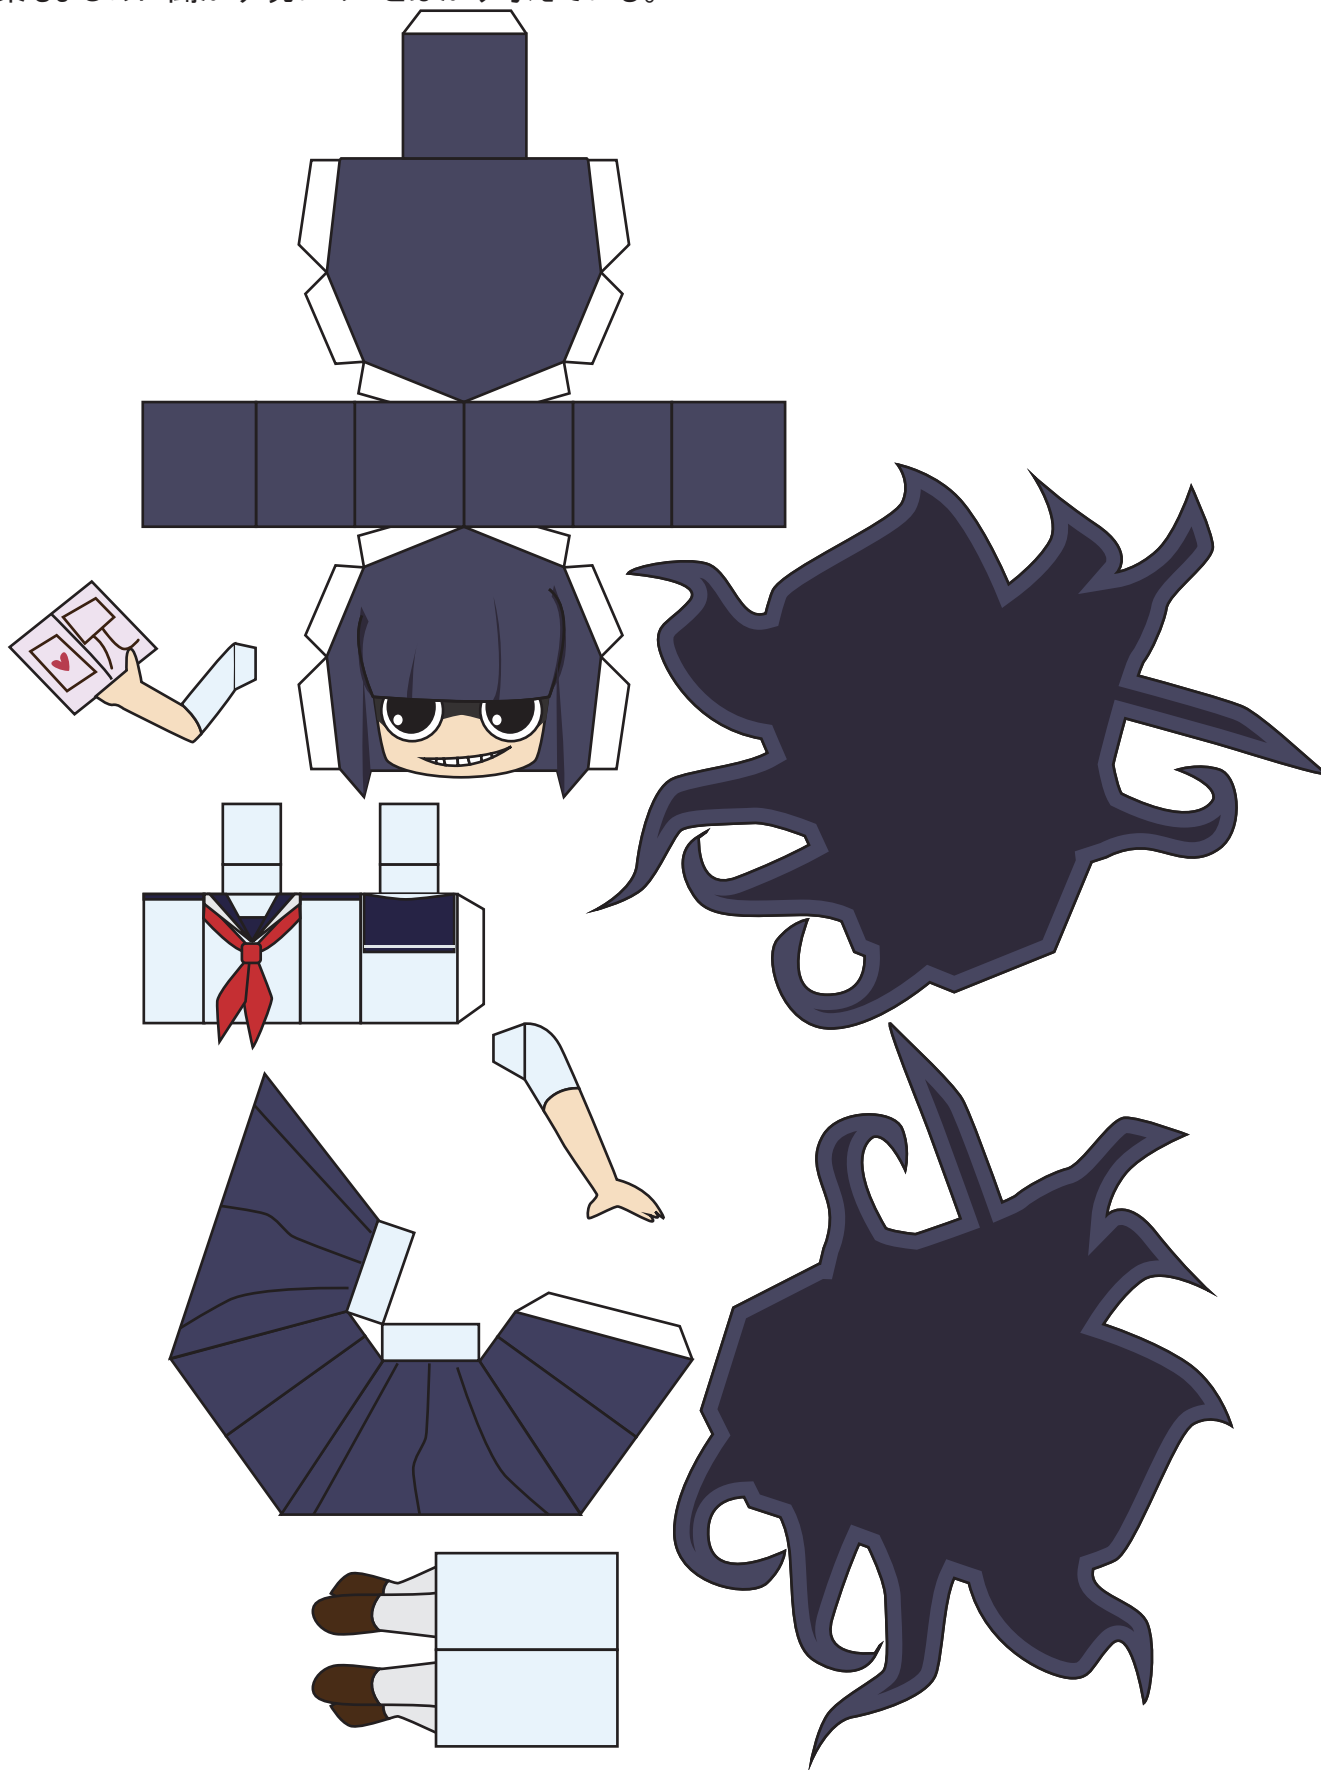

妖怪ウォッチ 呪野花子

花子さんが成長して女子高生になった姿。

授業もまじめに聞かず呪いのことばかり考えている。

このペーパークラフト展開図はペーパーネットが趣味で作っているものであり、作中の事業者、団体などとは一切関係がありません。展開図や組立品を無断で販売、転載することは著作権の侵害行為となります。

紙るネット
<https://pepar.net>