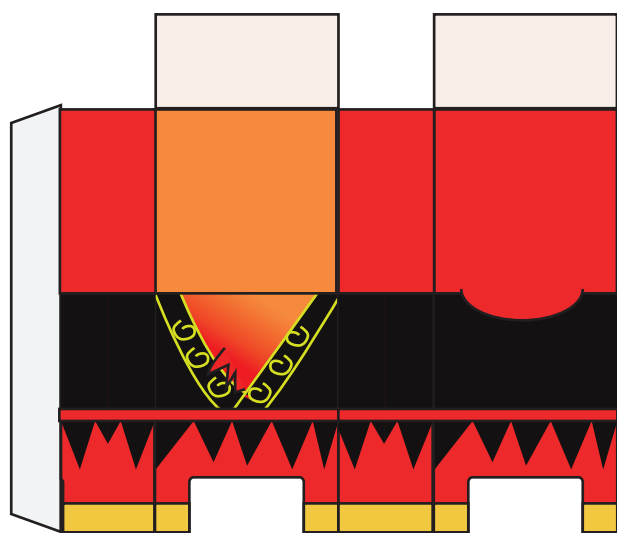

妖怪ウォッチ メラメライオン

炎のたてがみを持ったひやくじゅうの王。

とりついた人間にメラメラと燃える心を注入する熱いやつだ。

裏表をはりあわせる

帯は背中側に。