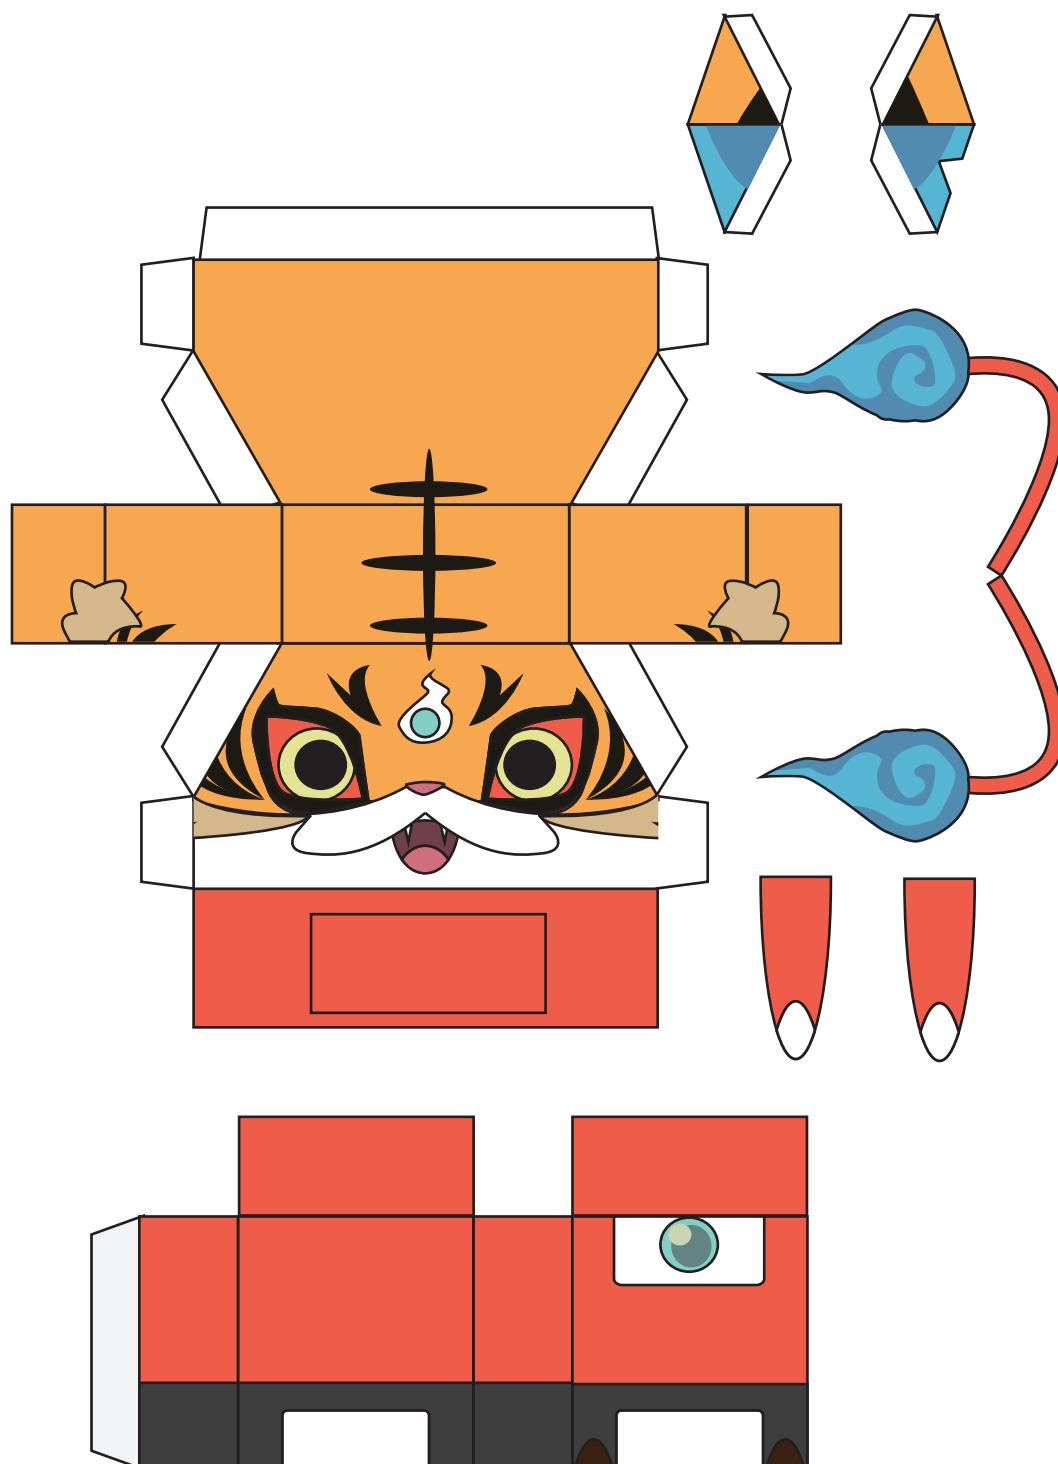

妖怪ウォッチ マスクドニヤーン

覆面姿の謎のネコ妖怪。

このペーパークラフト展開図はペーパーネットが趣味で作っているものであり、作中の事業者、団体などとは一切関係がありません。展開図や組立品を無断で販売、転載することは著作権の侵害行為となります。