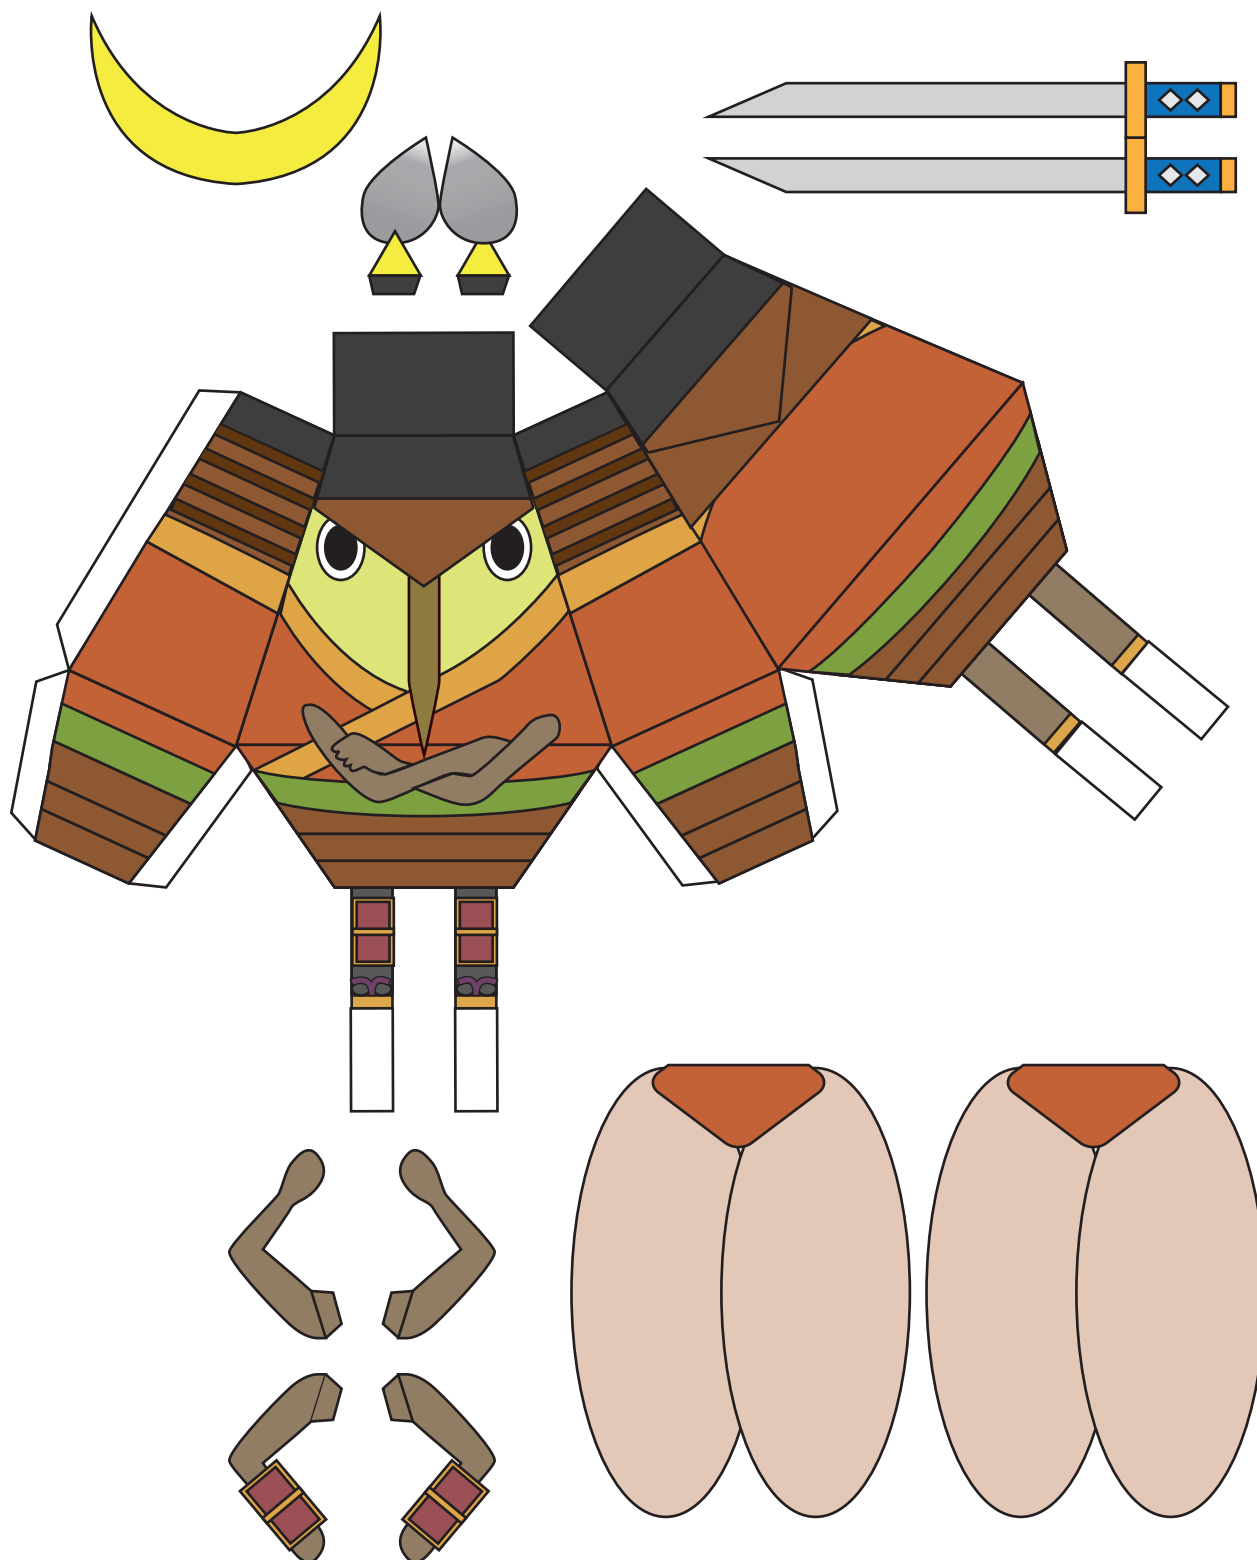

妖怪ウォッチ ヒグラシまる

美しい声で歌いながら戦うセミ流忍術・蛭流の使い手。

この忍術を使う妖怪はとてもめずらしく、戦いには見物人がでるほど。

裏表をはりあわせる

このペーパークラフト展開図はペーパーネットが趣味で作っているものであり、作中の事業者、団体などとは一切関係がありません。展開図や組立品を無断で販売、転載することは著作権の侵害行為となります。

紙るネット
<https://pepar.net>