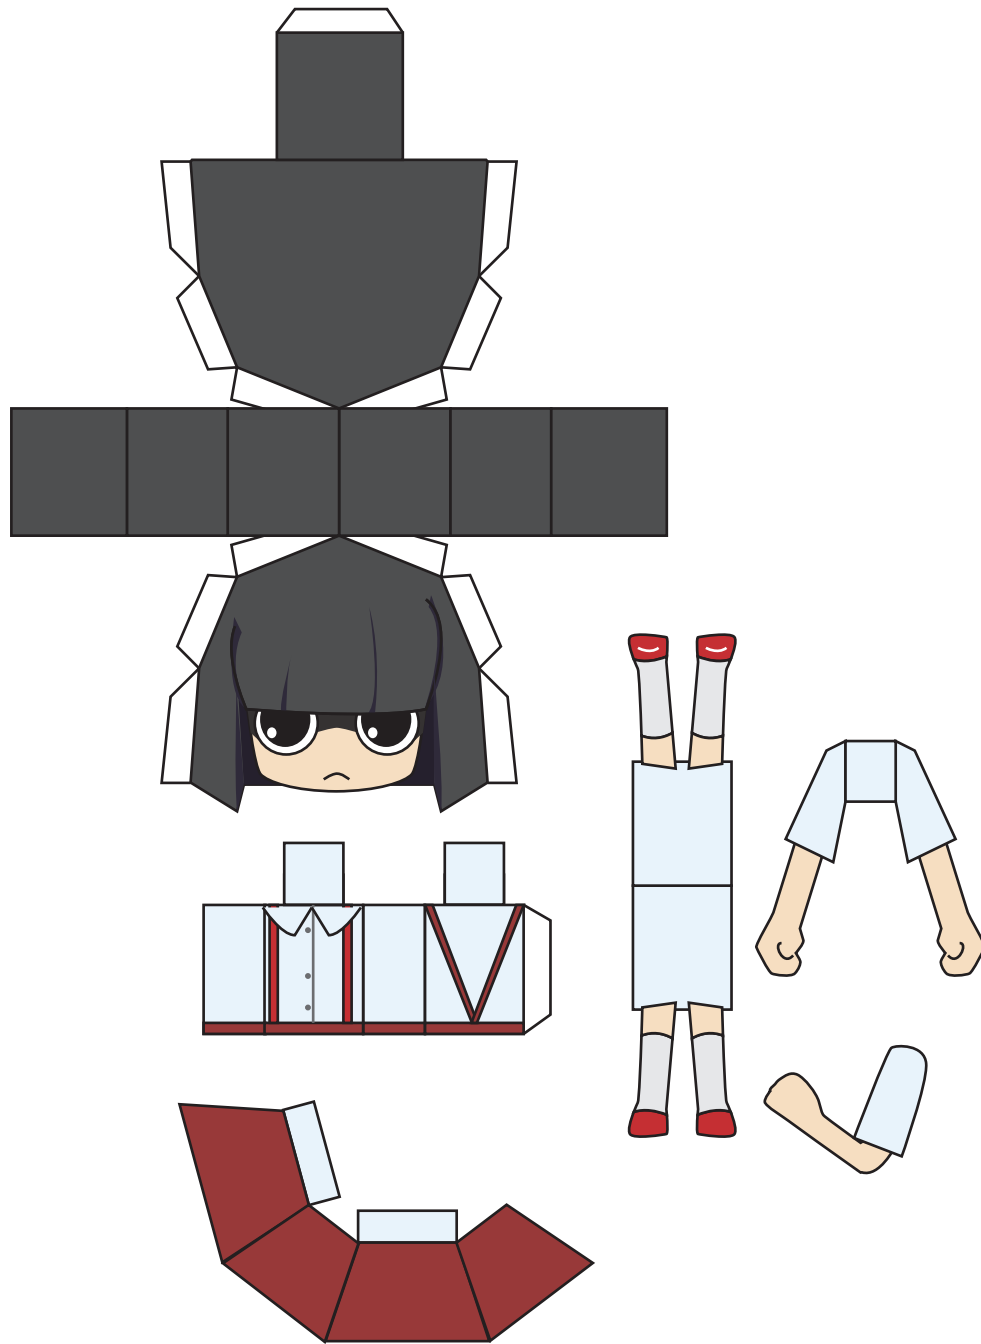

妖怪ウォッチ 花子さん

学校に住む女の子の妖怪。

一緒に遊んでくれる相手を探している。

このペーパークラフト展開図はペーパーネットが趣味で作っているものであり、作中の事業者、団体などとは一切関係がありません。展開図や組立品を無断で販売、転載することは著作権の侵害行為となります。