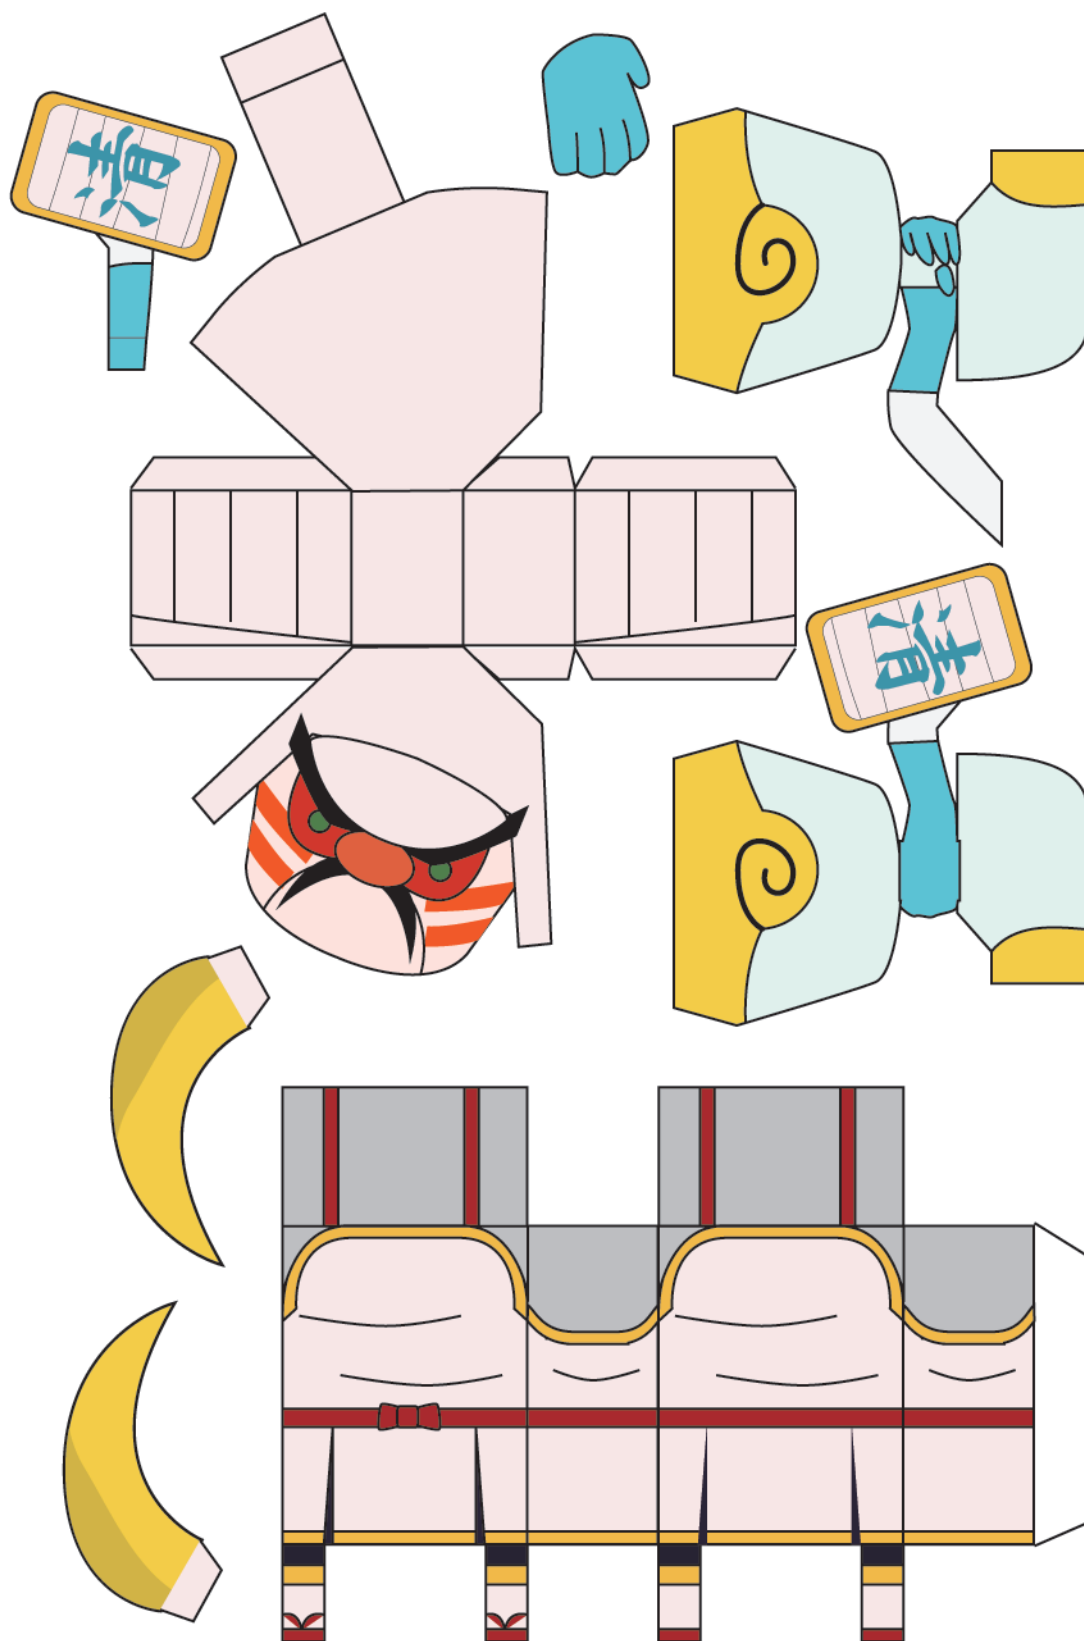

# 妖怪ウォッチ

# アライ魔将

掃除の力でのし上がった将軍。あまりにも、キレイ好きすぎてカブトが汚れていただけで家来の首をはねることもありみんなを震え上がらせている。

このペーパークラフト展開図はペーパーネットが趣味で作っているものであり、作中の事業者、団体などとは一切関係がありません。展開図や組立品を無断で販売、転載することは著作権の侵害行為となります。

紙るネット  
<https://pepar.net>